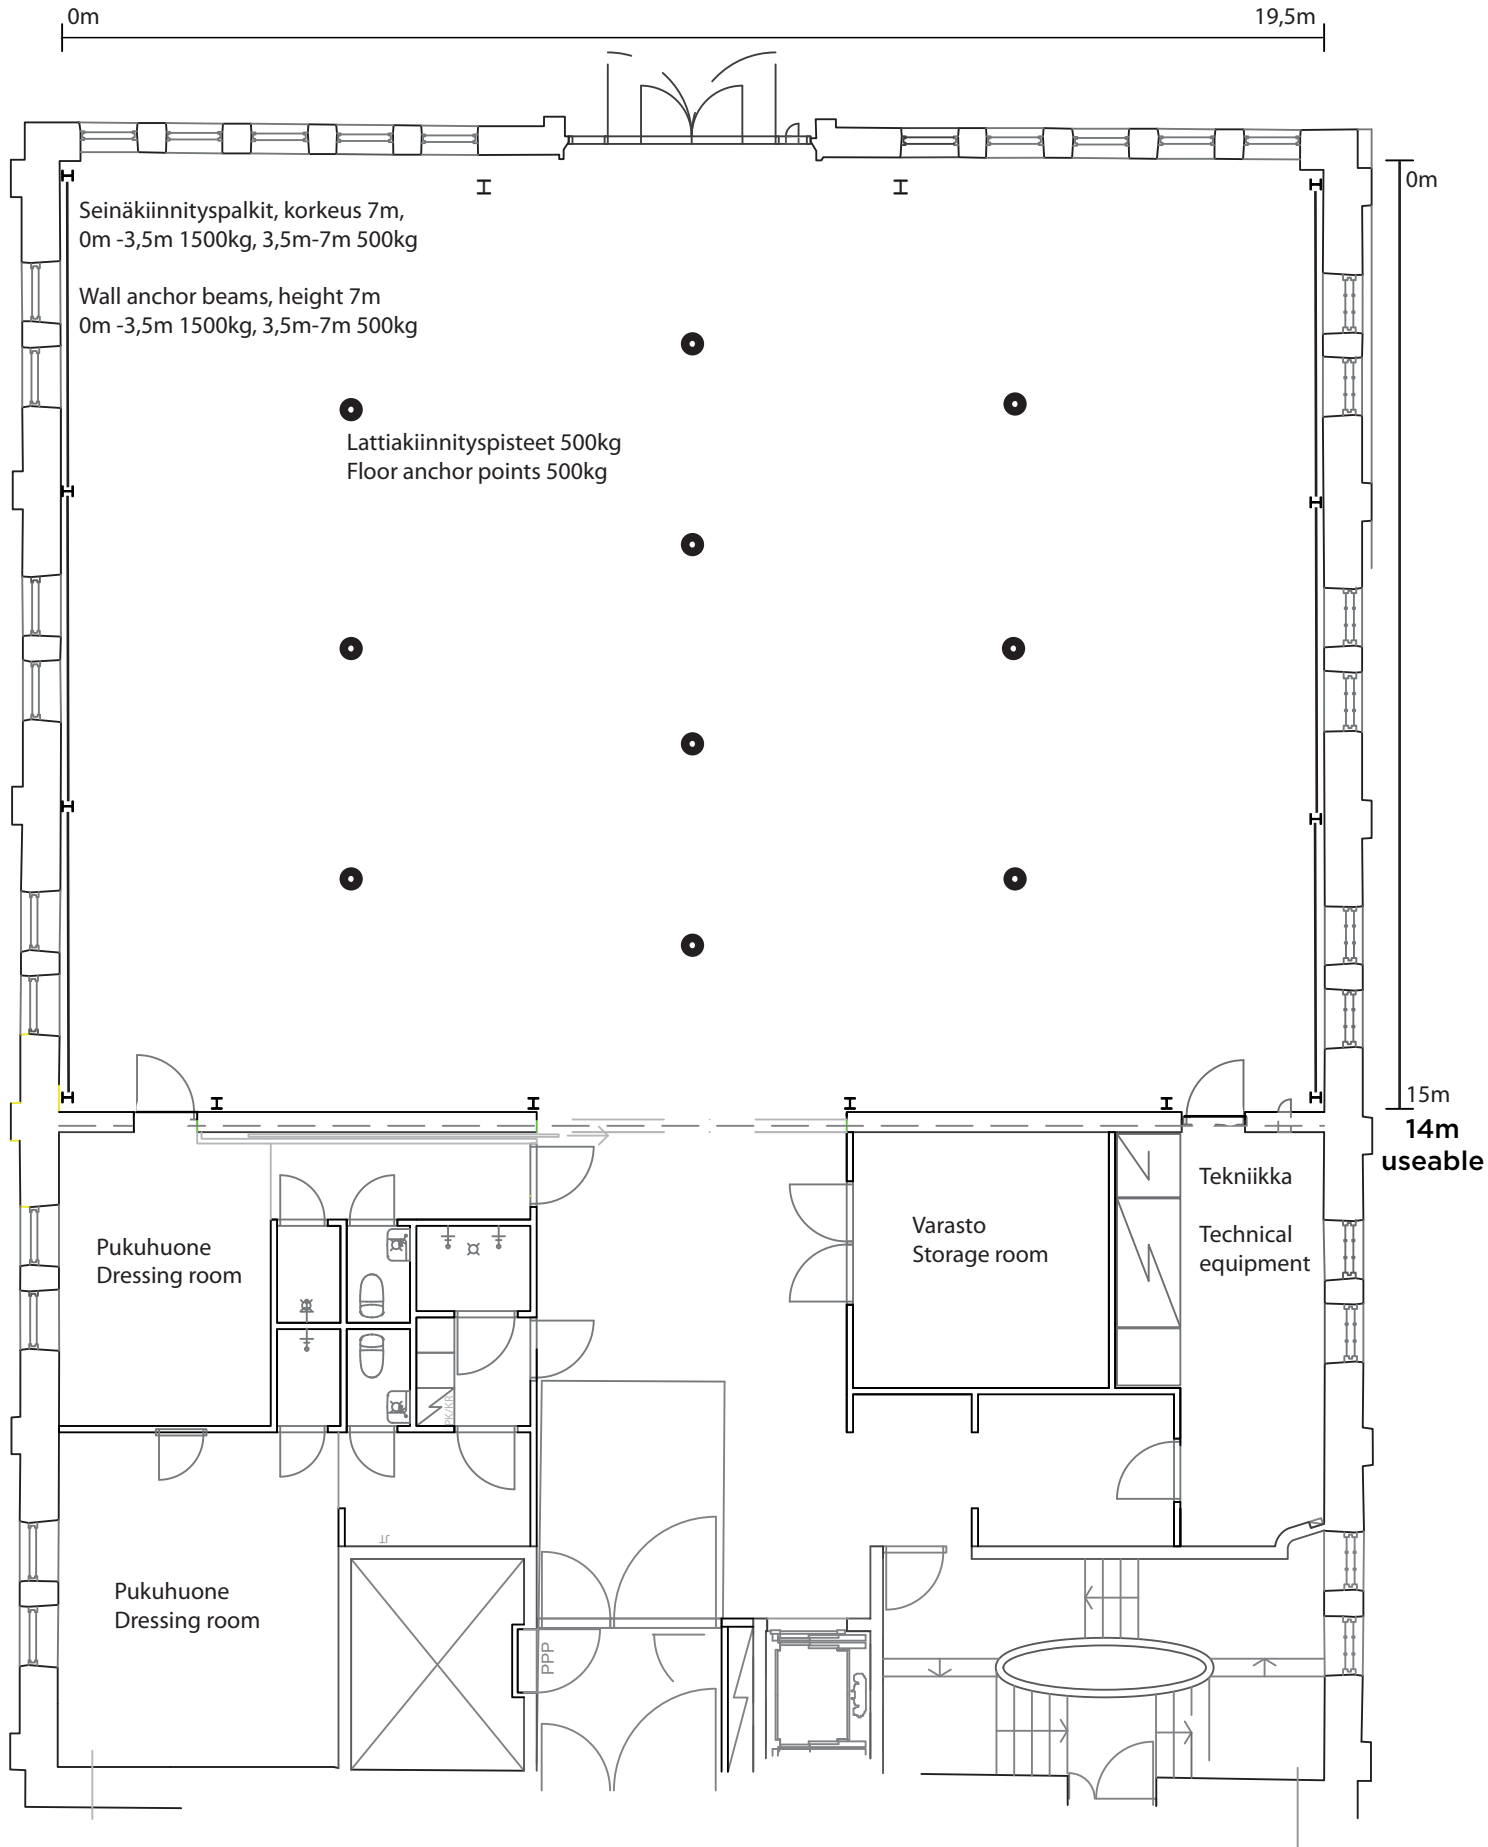

# Maneesi

2. kerros - 2nd floor

- 1 Ilmastointi - Air con
- 2 Valokytkin - Light Switch
- 3 Valokytkin aula - Light Switch lobby
- 4 Äänisähkö - Electricity for PA system
- 5 Valosähkö - Electricity for lights
- 6 Savuhälytin - Smoke alarm
- 7 Hissin kytkin - Elevator switch
- 8 Sammutin - Fire extinguisher
- 9 Oven vapautin - Door release switch
- 10 Hissi - Elevator
- 11 Siivouskomero - Cleaning closet

Yleisö-WC:t sijaitsevat  
pääsisäänkäynnin aulassa

Audience restrooms are located  
by the main entrance lobby

CIRKO- Uuden Sirkuksen Keskus  
Center for New Circus  
www.cirko.fi

Harjoitussali, sivuleikkaus 2  
Kattokiinnityspisteet

Rehearsal studio, side elevation 2  
Ceiling rigging points