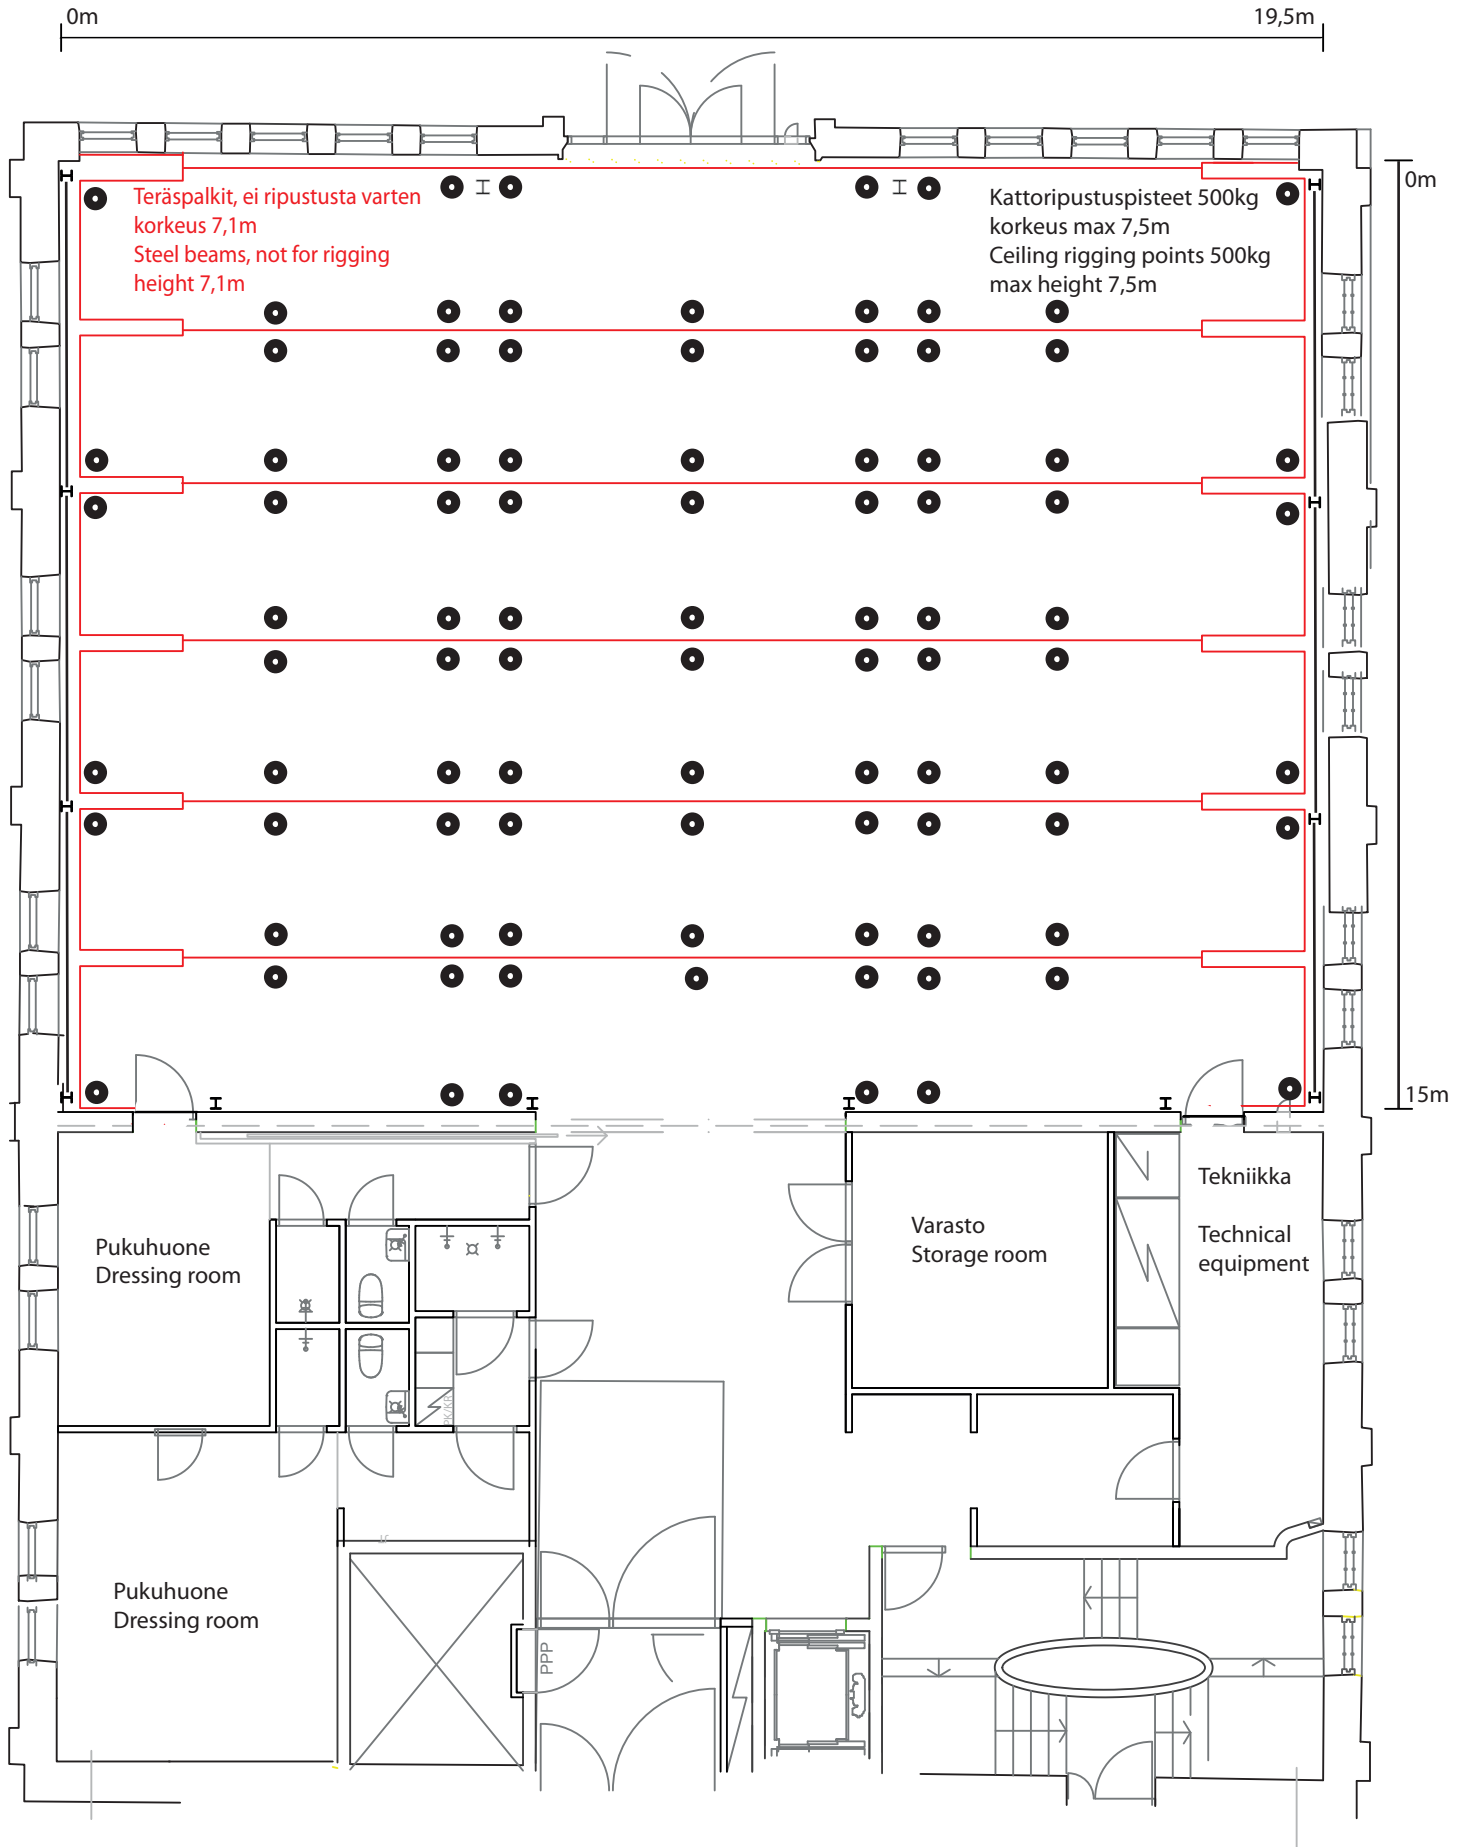

# Maneesi

2. kerros - 2nd floor

- 1 Ilmastointi - Air con
- 2 Valokytkin - Light Switch
- 3 Valokytkin aula - Light Switch lobby
- 4 Äänisähkö - Electricity for PA system
- 5 Valosähkö - Electricity for lights
- 6 Savuhälytin - Smoke alarm
- 7 Hissin kytkin - Elevator switch
- 8 Sammutin - Fire extinguisher
- 9 Oven vapautin - Door release switch
- 10 Hissi - Elevator
- 11 Siivouskomero - Cleaning closet

Yleisö-WC:t sijaitsevat  
pääsisäänkäynnin aulassa

Audience restrooms are located  
by the main entrance lobby

CIRKO- Uuden Sirkuksen Keskus  
Center for New Circus  
www.cirko.fi

Harjoitussali, sivuleikkaus 2  
Kattokiinnityspisteet

Rehearsal studio, side elevation 2  
Ceiling rigging points