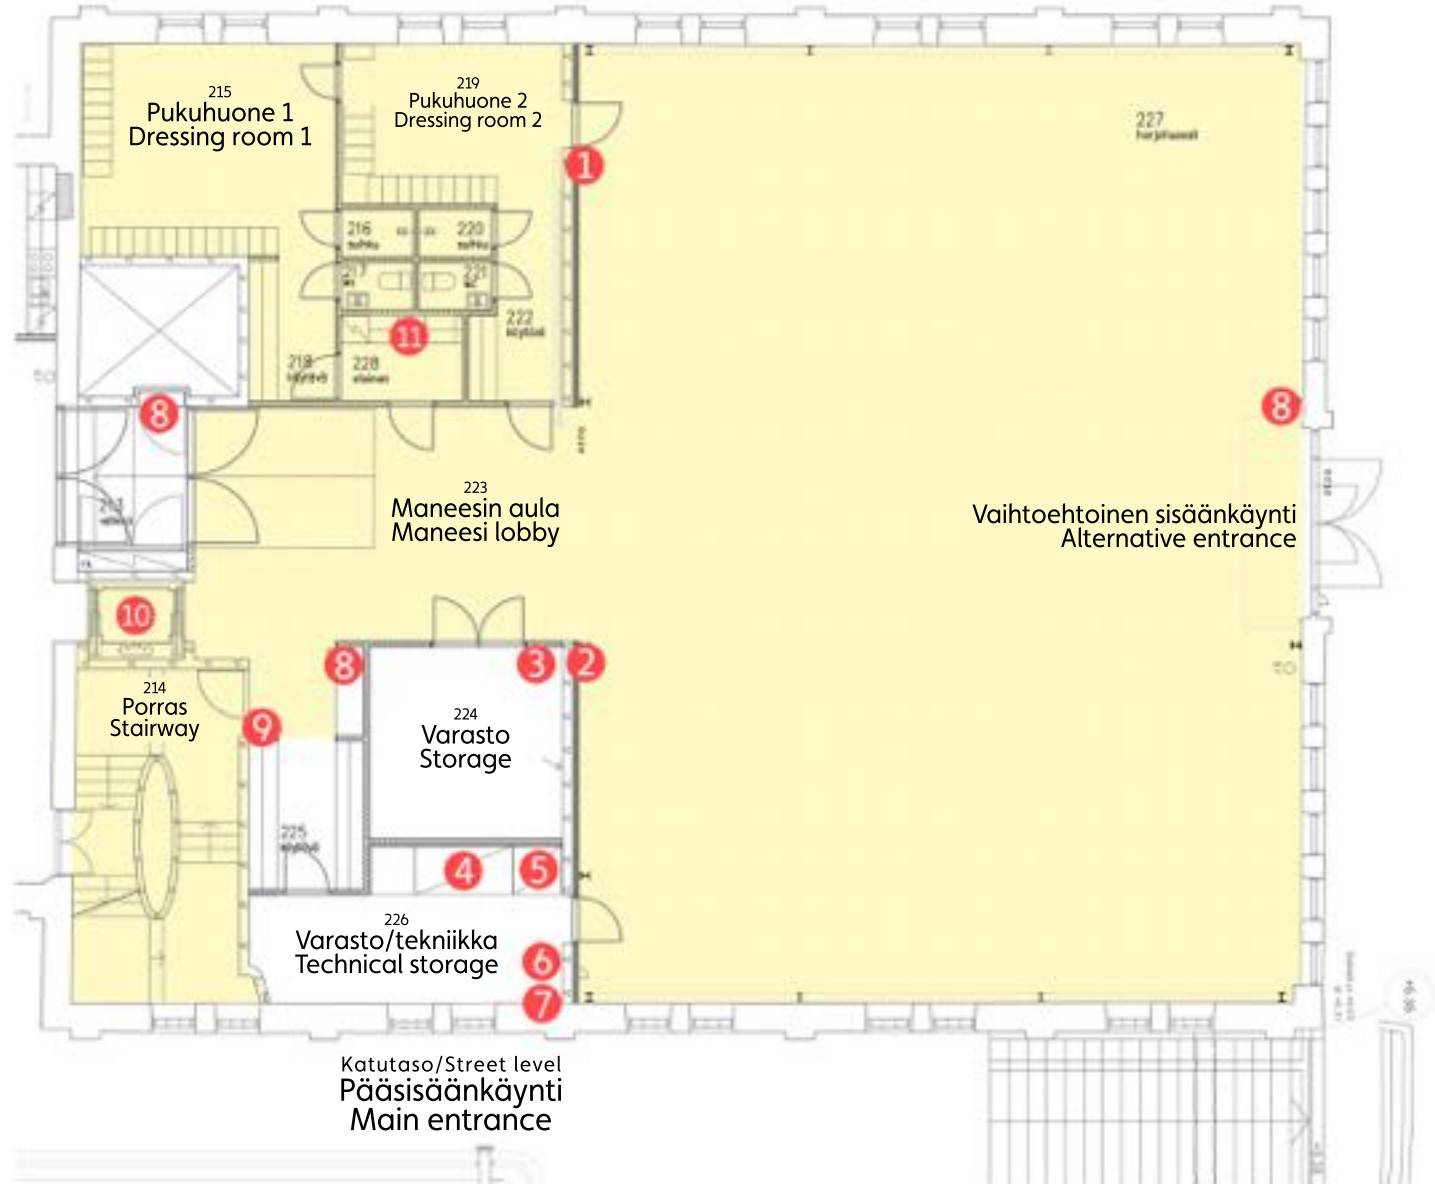

# Maneesi

2. kerros - 2nd floor

- 1 Ilmastointi - Air con
- 2 Valokytkin - Light Switch
- 3 Valokytkin aula - Light Switch lobby
- 4 Äänisähkö - Electricity for PA system
- 5 Valosähkö - Electricity for lights
- 6 Savuhälytin - Smoke alarm
- 7 Hissin kytkin - Elevator switch
- 8 Sammutin - Fire extinguisher
- 9 Oven vapautin - Door release switch
- 10 Hissi - Elevator
- 11 Siivouskomero - Cleaning closet

Yleisö-WC:t sijaitsevat  
pääsisäänkäynnin aulassa

Audience restrooms are located  
by the main entrance lobby

CIRKO- Uuden Sirkuksen Keskus  
Center for New Circus  
www.cirko.fi

Harjoitussali, sivuleikkaus 2  
Kattokiinnityspisteet

Rehearsal studio, side elevation 2  
Ceiling rigging points